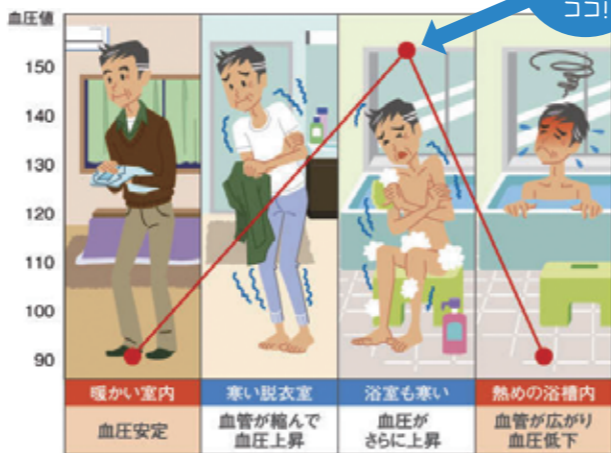

冬の寒い浴室は危険!? 命を守る浴室暖房で 「ヒートショック」を予防しよう!

「ヒートショック」とは・・・

寒い冬に暖かい部屋から寒い浴室に入り、熱い湯船につかると、温度の急激な変化により血圧が上下に大きく変動します。その結果、失神や不整脈を起こし、急死に至る健康被害のことをヒートショックと呼びます。全国で約19,000人もの方が入浴中に亡くなられ、交通事故死亡事故死約4,400人の4倍をはるかに超え、冬場の寒い脱衣場と浴室は最も危険な場所となっています。

身体の負担を減らすためにも
浴室暖房の設置がおすすめです!

●温度差によって変動する血圧イメージ

出典:リンナイ株式会社

配管の凍結にご注意を 予防策をご紹介します

予防策① 電気のブレーカーは切らない

一般的な給湯器には機器内の凍結を防止するヒーター等がついています。帰省など長期不在にする場合でも冬季は電気のブレーカーは入れたままにしましょう。働いている場合はリモコンにマーク等が表示される場合があります。

予防策② 給湯栓から水を流す 冷え込みが厳しい時は

機種によって方法は異なりますが、給湯栓から水を流し給水やバルブ類の凍結を予防できます。詳しくはお手持ちの機器取扱説明書をご覧ください。

リンナイ RUF-E2400AWの場合
①リモコンの運転スイッチを切にします。
②浴槽に排水栓をしてからお風呂の給湯栓を開ける。
その他注意事項等はリンナイHPを参照ください。

水が出ない、エラーメッセージも出ないなど

もし配管が凍結してしまったら・・・

一番良い方法は自然解凍。気温の上昇によって自然に解凍するのを待ちましょう。お湯やドライヤーの温風等で解凍しようとする配管等が損傷する恐れがあります。

※イラストは全てイメージです。

その他ホームページでも公開しています
こちらからご覧ください
<https://komatsugas.co.jp>

正社員募集!!

- 求人内容
  ①サービス営業 ②都市ガス営業
- 主な仕事内容
  ①お客さまのガス使用、不使用中に伴う開閉栓業務
  ガス機器のメンテナンス、販売業務
  ②一般家庭および法人のお客さま(ハウスメーカー、工務店)への都市ガス提案業務
- 年齢・学歴
  年齢 40歳以下希望・学歴 高卒以上
- 資格
  普通自動車運転免許(必須)、基本的なパソコン操作
- 給与
  月給19万円~29万円
  内訳:基本給164,700円~264,700円+その他手当25,300円
- 昇給
  年1回(4月)
- 賞与
  年2回(7月、12月)
- 勤務時間
  8:30~17:00(内休憩60分)
  但し、入社数後に月2回程度宿直業務あり
- 休日
  週休2日制(日祝)、土曜は3週に一回勤務、
  年末年始、夏季、上期下期、誕生休等(年間休日113日:R6年度)
- 休暇
  年次有給休暇(初年度10日、最大23日)、特別(慶弔)休暇等
- 社会保険等
  各種社会保険料完備、退職金制度、育児休業制度等
- 問い合わせ先
  小松ガス株式会社総務課 人事担当まで
  TEL:0761-22-0515

お風呂のお悩みはガス浴室暖房で解決!

1台4役で1年中浴室を
快適にしてくれます!

暖房

ガスのパワフルな温風で浴室を素早く暖め、冬でも快適に入浴できます。寒暖の差をなくし、ヒートショックを予防します。

乾燥

洗濯物の乾燥はもちろん、入浴後に乾燥機能を使えばカビの発生を抑えることもできます。

涼風

浴室のムシ暑さを軽減でき、夏の入浴でほてった体を涼しい風でクールダウン。

換気

浴室の独特なイヤなニオイを、スイッチ1つで排出。入浴中も入浴後も、気になりはじめたら空気をリフレッシュ。毎日換気してバスライフをスッキリ快適に。

ヒートショックでの死亡事故を防止!